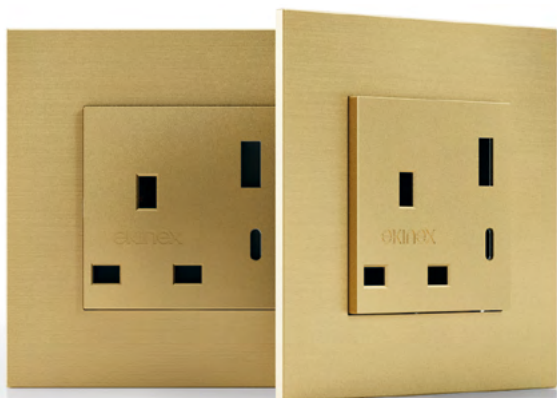

Elektrická zásuvka

Řada 20VENTI
Provedení Surface
Typ zásuvky E, USB (A / C)*

Materiál Broušený kov | Brass
Plast | Lakováno v barvě Brass (kryt zásuvky)

Rozměry 98 x 98 x 3 mm
Otvor 55 x 55 mm

*zásuvky jsou dostupné i v českém provedení