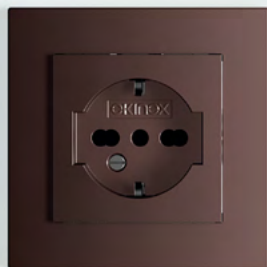

Řada: FF NF & 71 Deep
Materiál: Fénix NTM® Cocoa Orinoco