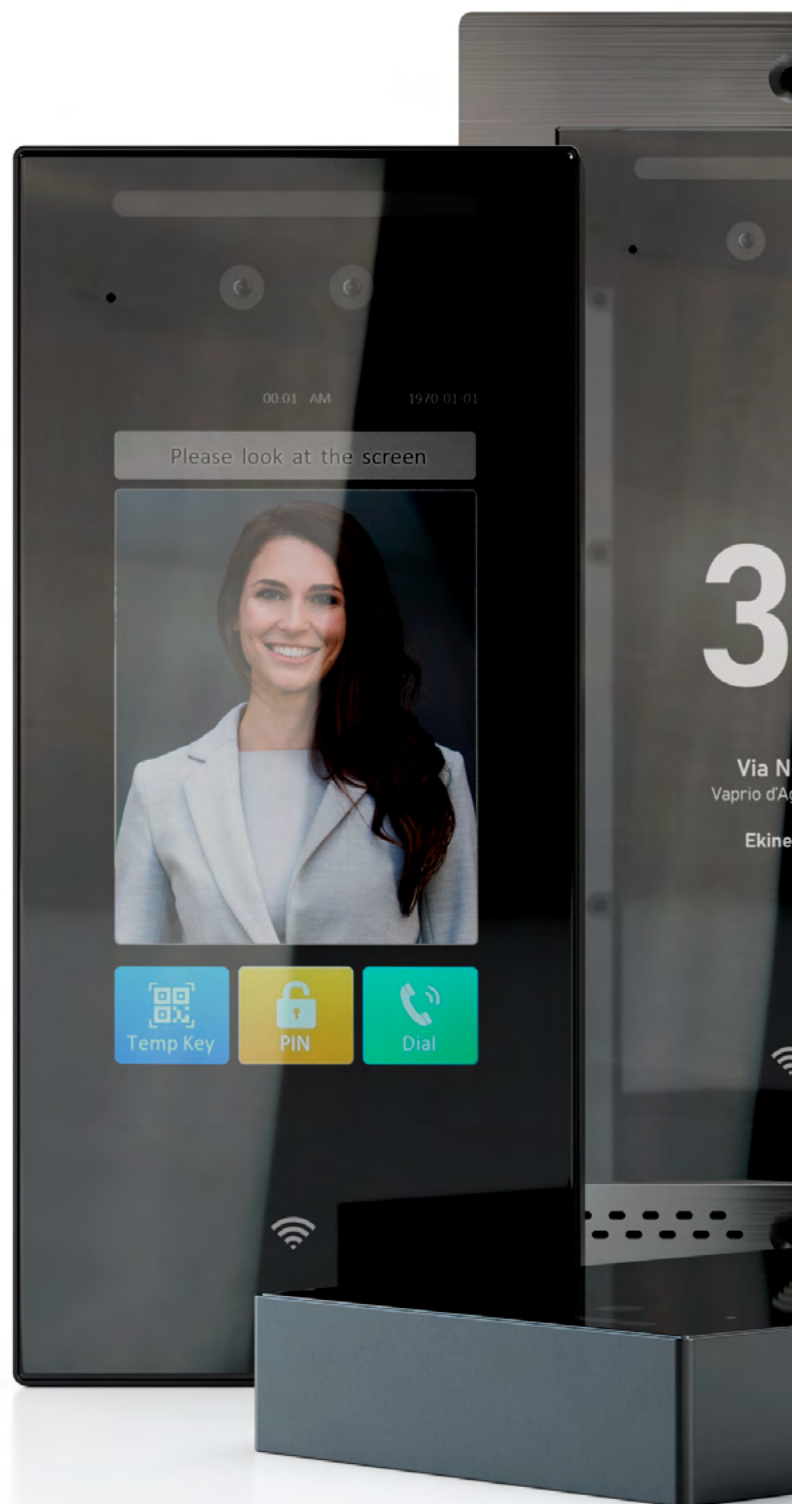

DICO | DOMOVNÍ IP VIDEO TELEFON

Otevřete dveře budoucnosti