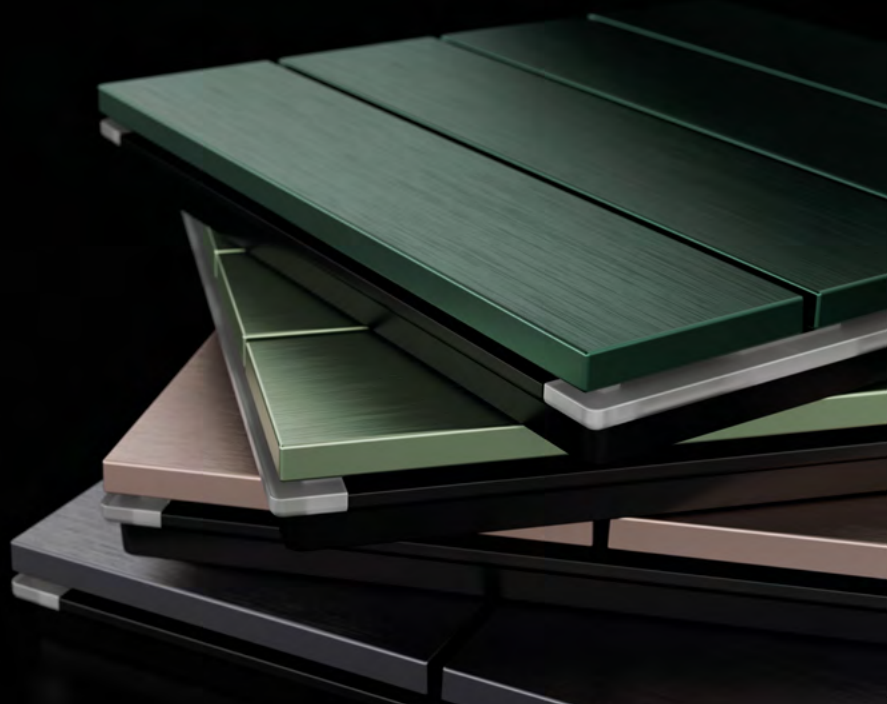

BESPOKE

*Vypínače, termostaty a zásuvky.
Splníme vaše sny i nejodvážnější
představy!*